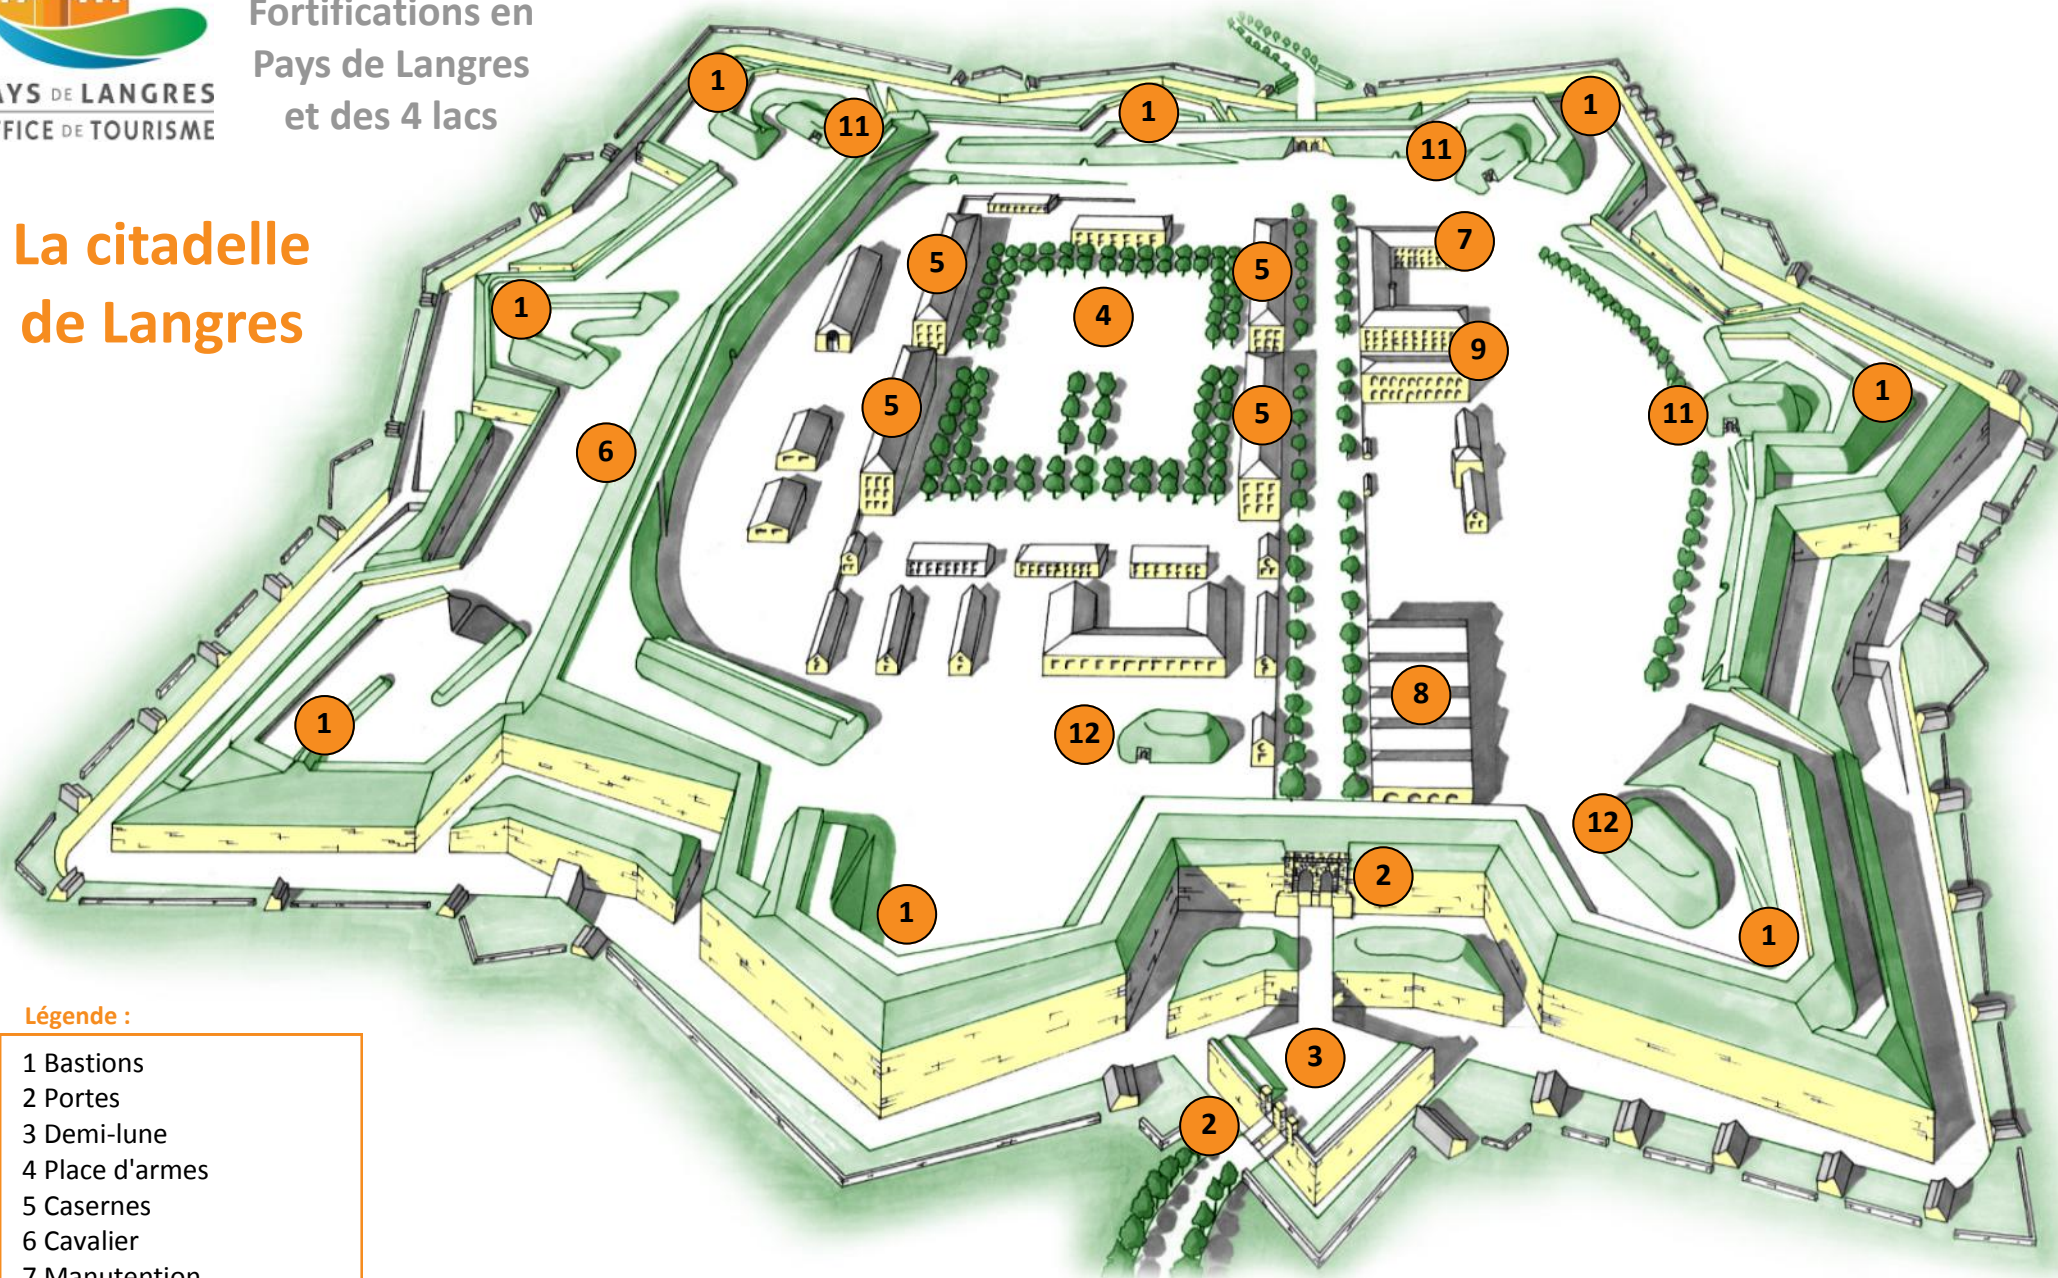

La citadelle de Langres

Légende :

- 1 Bastions
- 2 Portes
- 3 Demi-lune
- 4 Place d'armes
- 5 Casernes
- 6 Cavalier
- 7 Manutention
- 8 Magasins
- 9 Arsenal
- 10 Logements des officiers
- 11 Poudrières
- 12 Poudrières d'après 1870

Dessin : © S. Chevrier