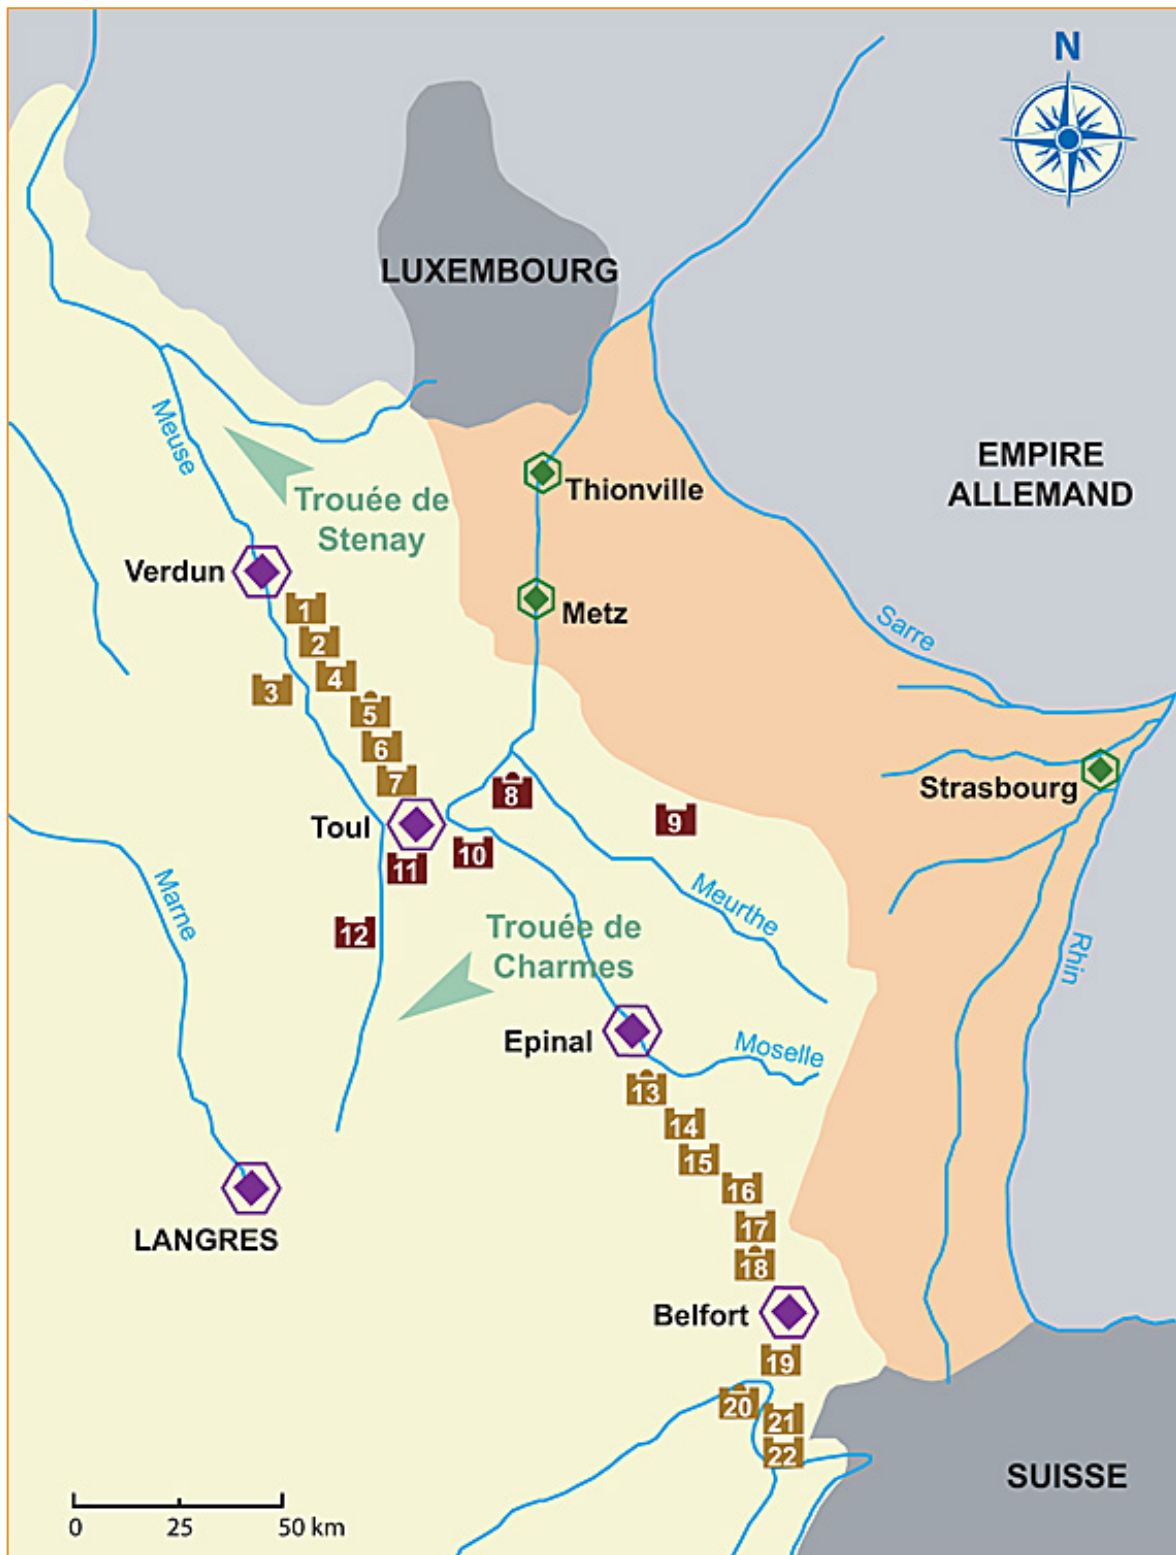

## Le dispositif défensif Nord-Est

- 1 Fort de Gécicourt
- 2 Fort de Troyon
- 3 Fort des Paroches
- 4 Fort du Camp-des-Romains
- 5 Fort de Liouville
- 6 Fort de Gironville
- 7 Fort de Jouy
- 8 Fort de Frouard
- 9 Fort de Manonviller
- 10 Fort de Pont-Saint-Vincent
- 11 Fort de Pagny-la-Blanche-Côte
- 12 Fort de Bourlémont
- 13 Fort d'Arches
- 14 Fort du Parmont
- 15 Fort de Rupt
- 16 Fort de Château-Lambert
- 17 Fort de Servance
- 18 Fort de Giromagny
- 19 Fort de la Chaux
- 20 Fort du Montbard
- 21 et 22 Fort du Lomont

- |  |  |  |                        |
|--|--|--|------------------------|
|  | Place forte d'appui des rideaux "Séré de Rivières" |  | Fort d'arrêt           |
|  | Place forte allemande ceinturée de Festen          |  | Fort d'arrêt modernisé |
|  | Fort de rideaux                                    |  | Territoire français    |
|  | Fort de rideaux modernisé                          |  |                        |
|  | Territoire annexé par l'empire allemand            |  |                        |